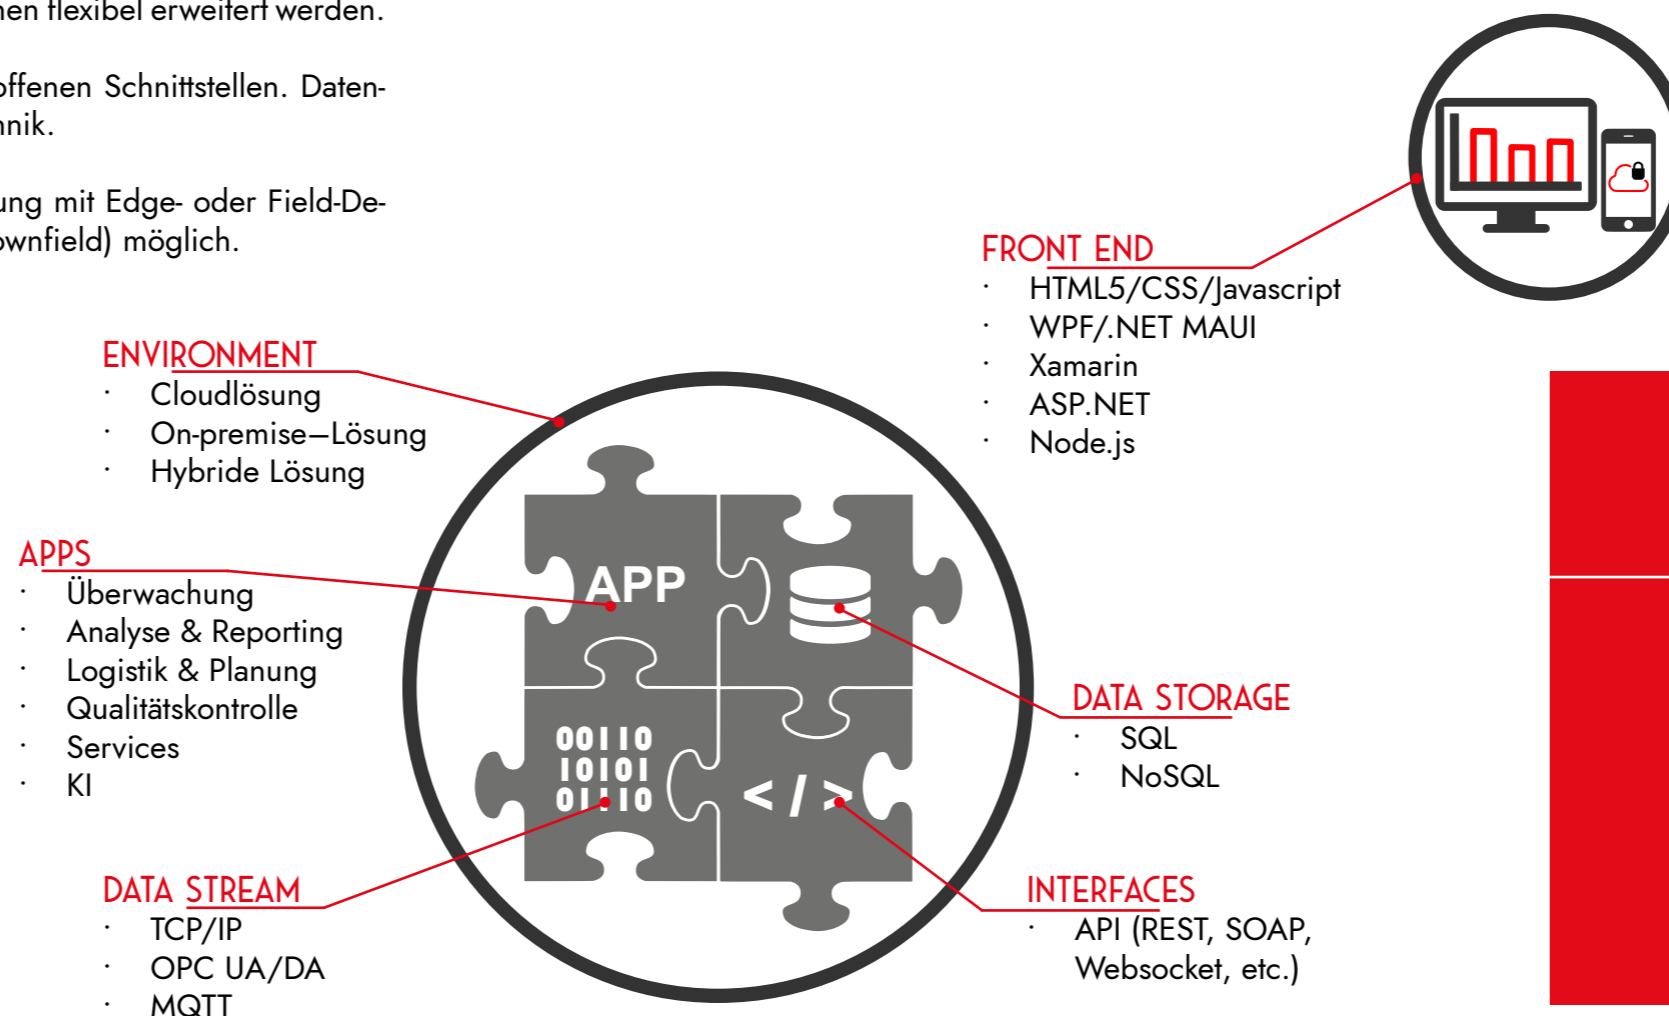

DUATEC
PASSION FOR AUTOMATION

INDUSTRIAL DIGITALIZATION

DEN DATENSCHATZ HEBEN

Daten und ihre Auswertung ermöglichen optimierte Prozesse, automatisierte Workflows, effizientere Planung und Verbesserung der Qualität. Der Schlüssel ist die Verbindung der realen mit der digitalen Welt.

DUATEC hat umfassende Lösungen zur Datenerfassung, Datenvorverarbeitung und Datenanalyse. Alle sind individuell anpassbar und können flexibel erweitert werden.

Unsere Lösungen basieren auf standardisierten und offenen Schnittstellen. Datensicherheit und Access Control sind am Stand der Technik.

HIGHLIGHTS

- Plattformunabhängig ✓
- Skalierbar ✓
- Offene Schnittstellen ✓
- Stand der Technik ✓
- Source Available ✓

DUATEC PART TRACKING

Das **DUATEC Part Tracking System** erfasst, protokolliert und visualisiert Maschinen- und Werkstückdaten. Es dient als Schnittstelle zwischen Maschine, MES und ERP.

DUATEC LOGISTIK & PLANUNG

DUATEC Logistik & Planung vereinfacht die Produktionsplanung, lastet Ressourcen optimal aus und bleibt 100% flexibel, wenn sich Ihre Prioritäten ändern sollten.

DUATEC LEITBILD